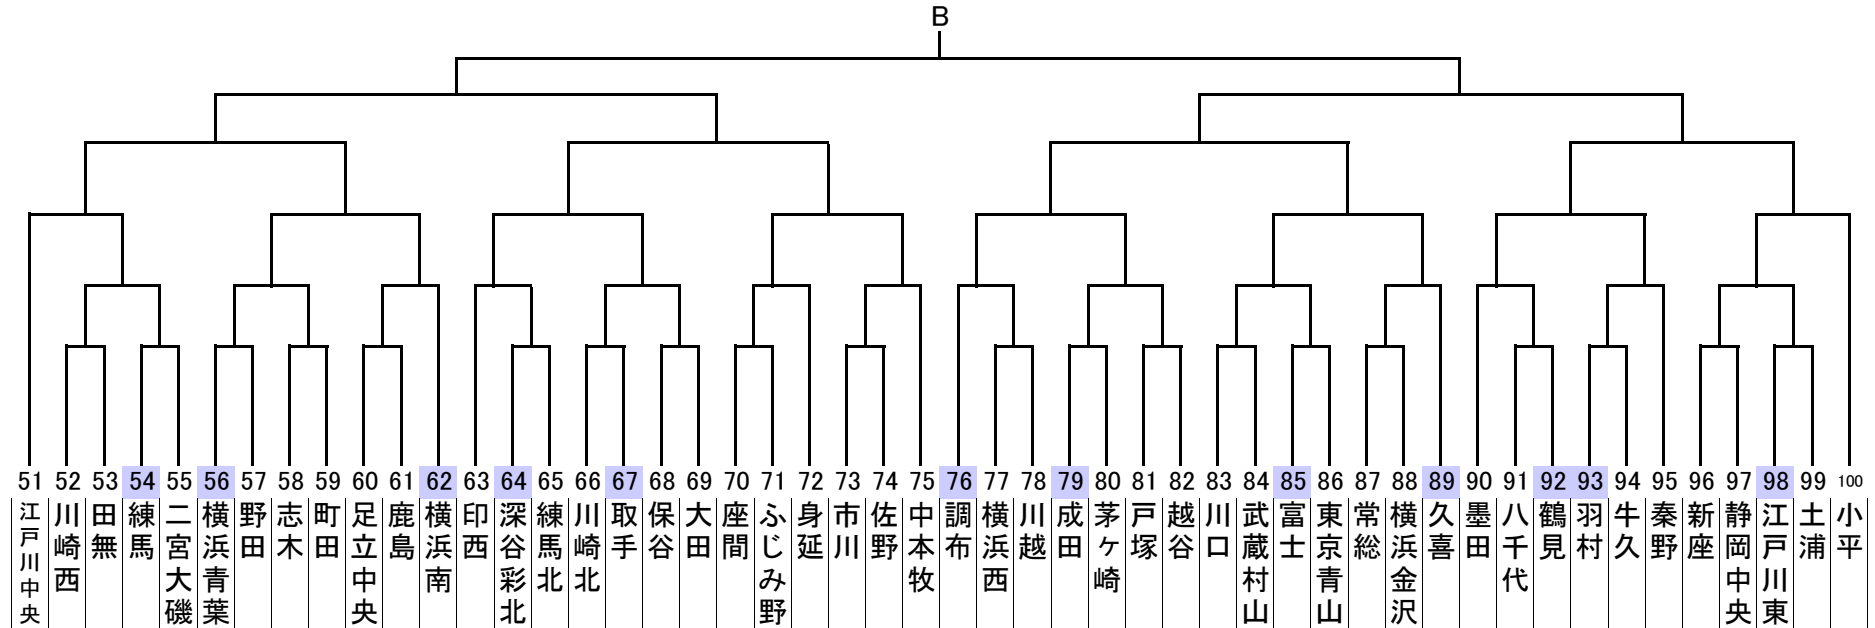

2018リトルシニア関東連盟夏季大会

「感謝の気持ちを
力に換えて」

2018リトルシニア関東連盟夏季大会

「感謝の気持ちを
力に換えて」

2018リトルシニア関東連盟夏季大会

「感謝の気持ちを”カ”に換えて」

1回戦 5月13日(日)

グラウンド	第1試合		第2試合		第3試合	
練馬	68 保谷	69 大田	54 練馬	55 二宮大磯	60 足立中央	61 鹿島
豊島	131 寒川	132 豊島	140 水戸東	141 富士宮		
荒川	120 足立	121 あきる野	163 古河	164 神奈川綾瀬		
江戸川東	98 江戸川東	99 土浦	8 江東	9 伊東	48 江戸川南	49 青葉緑東
江戸川北	104 東板橋	105 船橋	169 江戸川北	170 横須賀三浦	192 匝瑳	193 沼津
昭島	27 相模原	28 昭島	52 川崎西	53 田無		
羽村	83 川口	84 武蔵村山	93 羽村	94 牛久	43 春日部・太田市	44 湘南平塚北
武蔵府中	58 志木	59 町田	184 武蔵府中	185 愛甲	116 国立	117 松戸
八王子	33 青梅	34 大和	197 焼津	198 富士見		
東村山	46 東久留米	47 戸田東	127 三郷	128 東村山	70 座間	71 ふじみ野
平塚	4 戸田	5 横浜旭	118 平塚	119 練馬中央	190 伊豆市	191 甲府南
藤沢	178 和光	179 横浜中央	16 南アルプス	17 藤沢	114 浜松	115 市原
横浜泉	165 横浜泉	166 東大和	29 足利	30 小笠浜岡		
鶴見	91 八千代	92 鶴見	180 千葉東	181 厚木		
富士	85 富士	86 東京青山	148 国立中央	149 藤枝明誠		
三島	157 海老名南	158 山梨都留	2 つくば中央	3 三島		
静岡裾野 (愛鷹)	96 新座	97 静岡中央	142 杉並	143 掛川	20 静岡裾野	21 芝
相模原西 (相模湖林間)	172 瑞穂	173 相模原南	123 新座東	124 相模原西	77 横浜西	78 川越
横浜青葉 (小野路)	56 横浜青葉	57 野田	102 小田原足柄	103 宇都宮	31 千葉北	32 浜松南
取手	66 川崎北	67 取手	133 港北	134 千葉緑	41 白井	42 川崎中央
柏	159 柏	160 上尾	176 水戸	177 稲城	144 鎌ヶ谷	145 目黒西
成田	18 東京日暮里	19 九十九	79 成田	80 茅ヶ崎		
佐倉	195 東京神宮	196 四街道	152 千葉市	153 逗子	6 東京日野	7 茂原
竜ヶ崎	87 常総	88 横浜金沢	23 八千代中央	24 横浜北	129 小金井	130 なめがた
君津	136 君津	137 八潮	110 船橋中央	111 鎌倉		
浦和	154 浦和	155 浦和	81 戸塚	82 越谷	73 市川	74 佐野
大宮	108 大宮	109 東京北	167 加須	168 東京和泉	64 深谷彩北	65 練馬北
庄和	35 庄和	36 中野	14 我孫子	15 熊谷		
所沢中央	186 世田谷	187 所沢南	146 所沢中央	147 千葉南	37 福生	38 前橋
さいたま市中央	106 保土ヶ谷	107 大宮東	182 磯子港南	183 毛呂山武州	10 さいたま市中央	11 大野