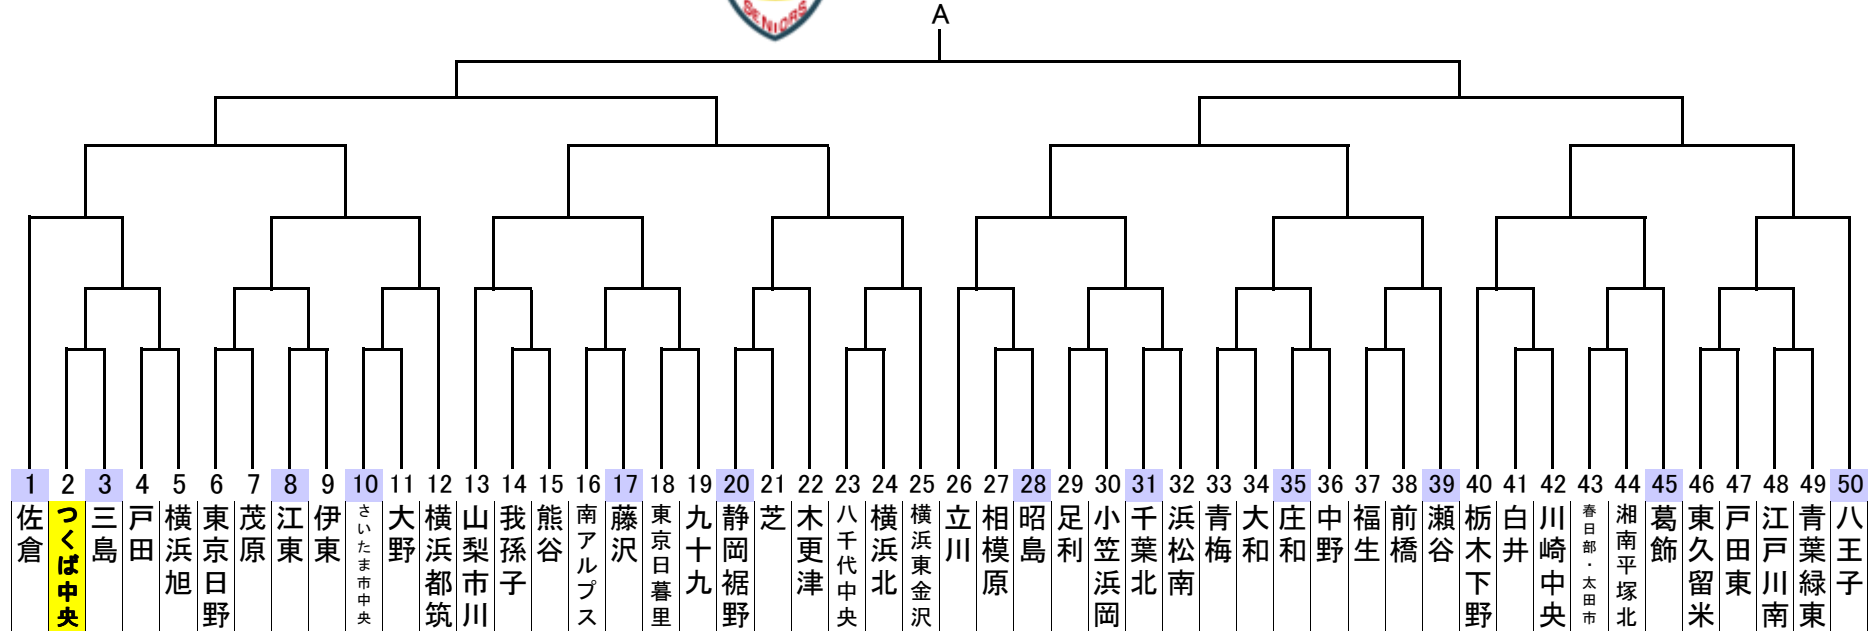

2018リトルシニア関東連盟夏季大会

「感謝の気持ちを
力に換えて」

2018リトルシニア関東連盟夏季大会

「感謝の気持ちを
力に換えて」

2018リトルシニア関東連盟夏季大会

「感謝の気持ちを”カ”に換えて」

1回戦 5月13日(日)

グラウンド	第1試合		第2試合		第3試合	
練馬	68 保谷	69 大田	54 練馬	55 二宮大磯	60 足立中央	61 鹿島
豊島	131 寒川	132 豊島	140 水戸東	141 富士宮		
荒川	120 足立	121 あきる野	163 古河	164 神奈川綾瀬		
江戸川東	98 江戸川東	99 土浦	8 江東	9 伊東	48 江戸川南	49 青葉緑東
江戸川北	104 東板橋	105 船橋	169 江戸川北	170 横須賀三浦	192 匝瑳	193 沼津
昭島	27 相模原	28 昭島	52 川崎西	53 田無		
羽村	83 川口	84 武蔵村山	93 羽村	94 牛久	43 春日部・太田市	44 湘南平塚北
武蔵府中	58 志木	59 町田	184 武蔵府中	185 愛甲	116 国立	117 松戸
八王子	33 青梅	34 大和	197 焼津	198 富士見		
東村山	46 東久留米	47 戸田東	127 三郷	128 東村山	70 座間	71 ふじみ野
平塚	4 戸田	5 横浜旭	118 平塚	119 練馬中央	190 伊豆市	191 甲府南
藤沢	178 和光	179 横浜中央	16 南アルプス	17 藤沢	114 浜松	115 市原
横浜泉	165 横浜泉	166 東大和	29 足利	30 小笠浜岡		
鶴見	91 八千代	92 鶴見	180 千葉東	181 厚木		
富士	85 富士	86 東京青山	148 国立中央	149 藤枝明誠		
三島	157 海老名南	158 山梨都留	2 つくば中央	3 三島		
静岡裾野 (愛鷹)	96 新座	97 静岡中央	142 杉並	143 掛川	20 静岡裾野	21 芝
相模原西 (相模湖林間)	172 瑞穂	173 相模原南	123 新座東	124 相模原西	77 横浜西	78 川越
横浜青葉 (小野路)	56 横浜青葉	57 野田	102 小田原足柄	103 宇都宮	31 千葉北	32 浜松南
取手	66 川崎北	67 取手	133 港北	134 千葉緑	41 白井	42 川崎中央
柏	159 柏	160 上尾	176 水戸	177 稲城	144 鎌ヶ谷	145 目黒西
成田	18 東京日暮里	19 九十九	79 成田	80 茅ヶ崎		
佐倉	195 東京神宮	196 四街道	152 千葉市	153 逗子	6 東京日野	7 茂原
竜ヶ崎	87 常総	88 横浜金沢	23 八千代中央	24 横浜北	129 小金井	130 なめがた
君津	136 君津	137 八潮	110 船橋中央	111 鎌倉		
浦和	154 浦和	155 浦和	81 戸塚	82 越谷	73 市川	74 佐野
大宮	108 大宮	109 東京北	167 加須	168 東京和泉	64 深谷彩北	65 練馬北
庄和	35 庄和	36 中野	14 我孫子	15 熊谷		
所沢中央	186 世田谷	187 所沢南	146 所沢中央	147 千葉南	37 福生	38 前橋
さいたま市中央	106 保土ヶ谷	107 大宮東	182 磯子港南	183 毛呂山武州	10 さいたま市中央	11 大野