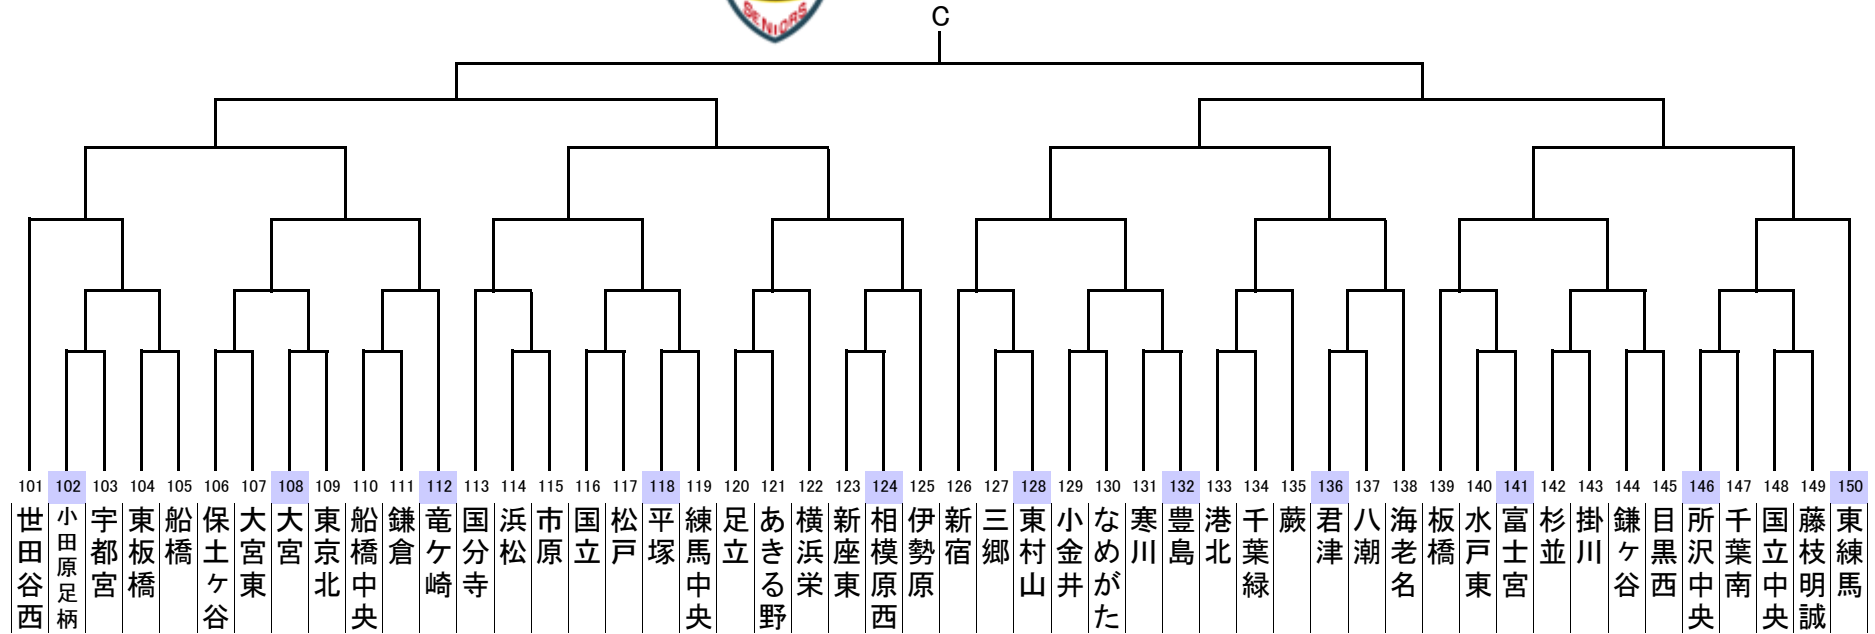

2018リトルシニア関東連盟夏季大会

「感謝の気持ちを
力に換えて」

2018リトルシニア関東連盟夏季大会

「感謝の気持ちを
力に換えて」

2018リトルシニア関東連盟夏季大会

「感謝の気持ちを”カ”に換えて」

1回戦 5月13日(日)

グラウンド	第1試合		第2試合		第3試合	
練馬	68 保谷	69 大田	54 練馬	55 二宮大磯	60 足立中央	61 鹿島
豊島	131 寒川	132 豊島	140 水戸東	141 富士宮		
荒川	120 足立	121 あきる野	163 古河	164 神奈川綾瀬		
江戸川東	98 江戸川東	99 土浦	8 江東	9 伊東	48 江戸川南	49 青葉緑東
江戸川北	104 東板橋	105 船橋	169 江戸川北	170 横須賀三浦	192 匝瑳	193 沼津
昭島	27 相模原	28 昭島	52 川崎西	53 田無		
羽村	83 川口	84 武蔵村山	93 羽村	94 牛久	43 春日部・太田市	44 湘南平塚北
武蔵府中	58 志木	59 町田	184 武蔵府中	185 愛甲	116 国立	117 松戸
八王子	33 青梅	34 大和	197 焼津	198 富士見		
東村山	46 東久留米	47 戸田東	127 三郷	128 東村山	70 座間	71 ふじみ野
平塚	4 戸田	5 横浜旭	118 平塚	119 練馬中央	190 伊豆市	191 甲府南
藤沢	178 和光	179 横浜中央	16 南アルプス	17 藤沢	114 浜松	115 市原
横浜泉	165 横浜泉	166 東大和	29 足利	30 小笠浜岡		
鶴見	91 八千代	92 鶴見	180 千葉東	181 厚木		
富士	85 富士	86 東京青山	148 国立中央	149 藤枝明誠		
三島	157 海老名南	158 山梨都留	2 つくば中央	3 三島		
静岡裾野 (愛鷹)	96 新座	97 静岡中央	142 杉並	143 掛川	20 静岡裾野	21 芝
相模原西 (相模湖林間)	172 瑞穂	173 相模原南	123 新座東	124 相模原西	77 横浜西	78 川越
横浜青葉 (小野路)	56 横浜青葉	57 野田	102 小田原足柄	103 宇都宮	31 千葉北	32 浜松南
取手	66 川崎北	67 取手	133 港北	134 千葉緑	41 白井	42 川崎中央
柏	159 柏	160 上尾	176 水戸	177 稲城	144 鎌ヶ谷	145 目黒西
成田	18 東京日暮里	19 九十九	79 成田	80 茅ヶ崎		
佐倉	195 東京神宮	196 四街道	152 千葉市	153 逗子	6 東京日野	7 茂原
竜ヶ崎	87 常総	88 横浜金沢	23 八千代中央	24 横浜北	129 小金井	130 なめがた
君津	136 君津	137 八潮	110 船橋中央	111 鎌倉		
浦和	154 浦和	155 浦和	81 戸塚	82 越谷	73 市川	74 佐野
大宮	108 大宮	109 東京北	167 加須	168 東京和泉	64 深谷彩北	65 練馬北
庄和	35 庄和	36 中野	14 我孫子	15 熊谷		
所沢中央	186 世田谷	187 所沢南	146 所沢中央	147 千葉南	37 福生	38 前橋
さいたま市中央	106 保土ヶ谷	107 大宮東	182 磯子港南	183 毛呂山武州	10 さいたま市中央	11 大野