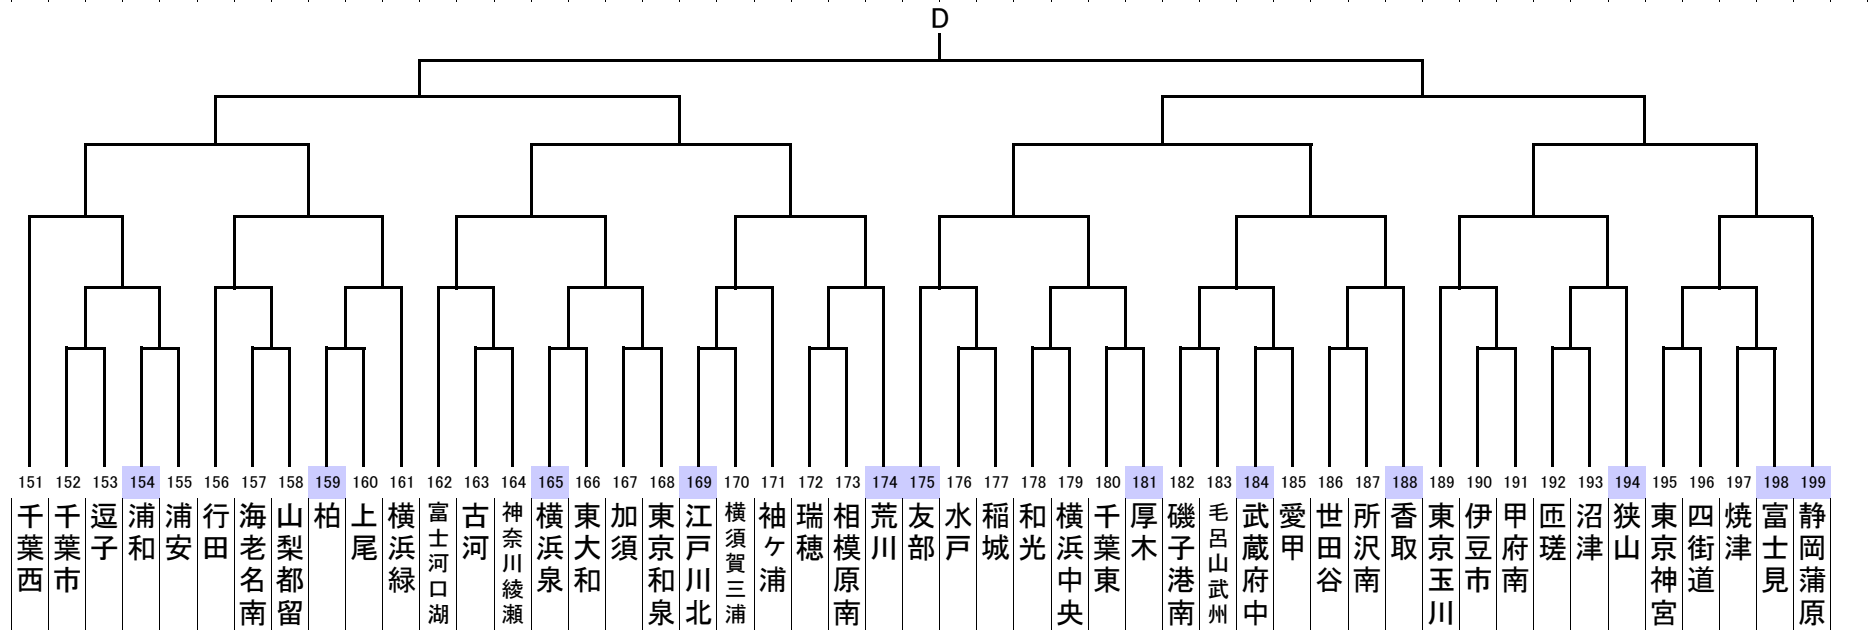

2018リトルシニア関東連盟夏季大会

「感謝の気持ちを
力に換えて」

2018リトルシニア関東連盟夏季大会

「感謝の気持ちを
力に換えて」

2018リトルシニア関東連盟夏季大会

「感謝の気持ちを”カ”に換えて」

1回戦 5月13日(日)

グラウンド	第1試合		第2試合		第3試合	
練馬	68 保谷	69 大田	54 練馬	55 二宮大磯	60 足立中央	61 鹿島
豊島	131 寒川	132 豊島	140 水戸東	141 富士宮		
荒川	120 足立	121 あきる野	163 古河	164 神奈川綾瀬		
江戸川東	98 江戸川東	99 土浦	8 江東	9 伊東	48 江戸川南	49 青葉緑東
江戸川北	104 東板橋	105 船橋	169 江戸川北	170 横須賀三浦	192 匝瑳	193 沼津
昭島	27 相模原	28 昭島	52 川崎西	53 田無		
羽村	83 川口	84 武蔵村山	93 羽村	94 牛久	43 春日部・太田市	44 湘南平塚北
武蔵府中	58 志木	59 町田	184 武蔵府中	185 愛甲	116 国立	117 松戸
八王子	33 青梅	34 大和	197 焼津	198 富士見		
東村山	46 東久留米	47 戸田東	127 三郷	128 東村山	70 座間	71 ふじみ野
平塚	4 戸田	5 横浜旭	118 平塚	119 練馬中央	190 伊豆市	191 甲府南
藤沢	178 和光	179 横浜中央	16 南アルプス	17 藤沢	114 浜松	115 市原
横浜泉	165 横浜泉	166 東大和	29 足利	30 小笠浜岡		
鶴見	91 八千代	92 鶴見	180 千葉東	181 厚木		
富士	85 富士	86 東京青山	148 国立中央	149 藤枝明誠		
三島	157 海老名南	158 山梨都留	2 つくば中央	3 三島		
静岡裾野 (愛鷹)	96 新座	97 静岡中央	142 杉並	143 掛川	20 静岡裾野	21 芝
相模原西 (相模湖林間)	172 瑞穂	173 相模原南	123 新座東	124 相模原西	77 横浜西	78 川越
横浜青葉 (小野路)	56 横浜青葉	57 野田	102 小田原足柄	103 宇都宮	31 千葉北	32 浜松南
取手	66 川崎北	67 取手	133 港北	134 千葉緑	41 白井	42 川崎中央
柏	159 柏	160 上尾	176 水戸	177 稲城	144 鎌ヶ谷	145 目黒西
成田	18 東京日暮里	19 九十九	79 成田	80 茅ヶ崎		
佐倉	195 東京神宮	196 四街道	152 千葉市	153 逗子	6 東京日野	7 茂原
竜ヶ崎	87 常総	88 横浜金沢	23 八千代中央	24 横浜北	129 小金井	130 なめがた
君津	136 君津	137 八潮	110 船橋中央	111 鎌倉		
浦和	154 浦和	155 浦和	81 戸塚	82 越谷	73 市川	74 佐野
大宮	108 大宮	109 東京北	167 加須	168 東京和泉	64 深谷彩北	65 練馬北
庄和	35 庄和	36 中野	14 我孫子	15 熊谷		
所沢中央	186 世田谷	187 所沢南	146 所沢中央	147 千葉南	37 福生	38 前橋
さいたま市中央	106 保土ヶ谷	107 大宮東	182 磯子港南	183 毛呂山武州	10 さいたま市中央	11 大野