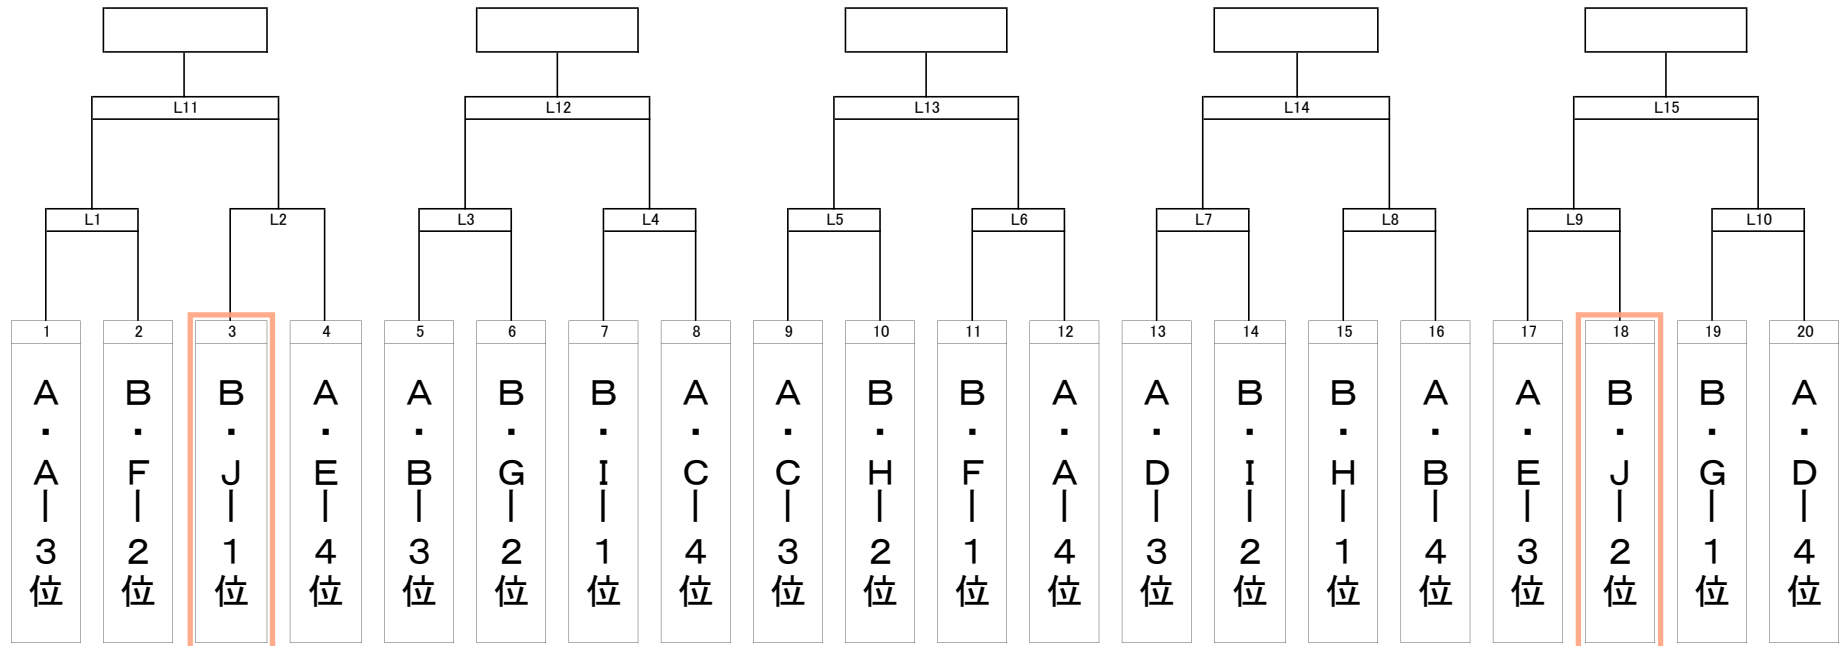

SSKカップ 関東地区秋季大会 決勝トーナメント出場決定戦

※決勝トーナメント出場決定戦を勝ち上がった5チームは決勝トーナメントに出場  
決勝トーナメント出場決定戦で2位となった5チーム中、決定戦の合計得失点差が最も大きいチームWC1は決勝トーナメントに出場

ワイルドカード

- WC1
- WC2
- WC3
- WC4
- WC5